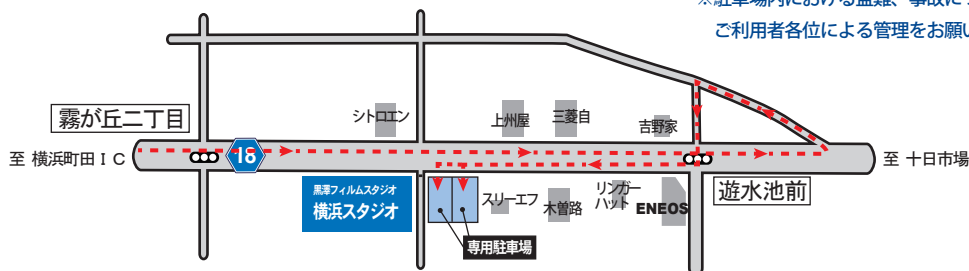

Kurosawa
Film Studio

横浜スタジオ

〒226-0016 神奈川県横浜市緑区霧が丘3-2-1
TEL. 045-922-3600 (総合案内) FAX. 045-922-7355