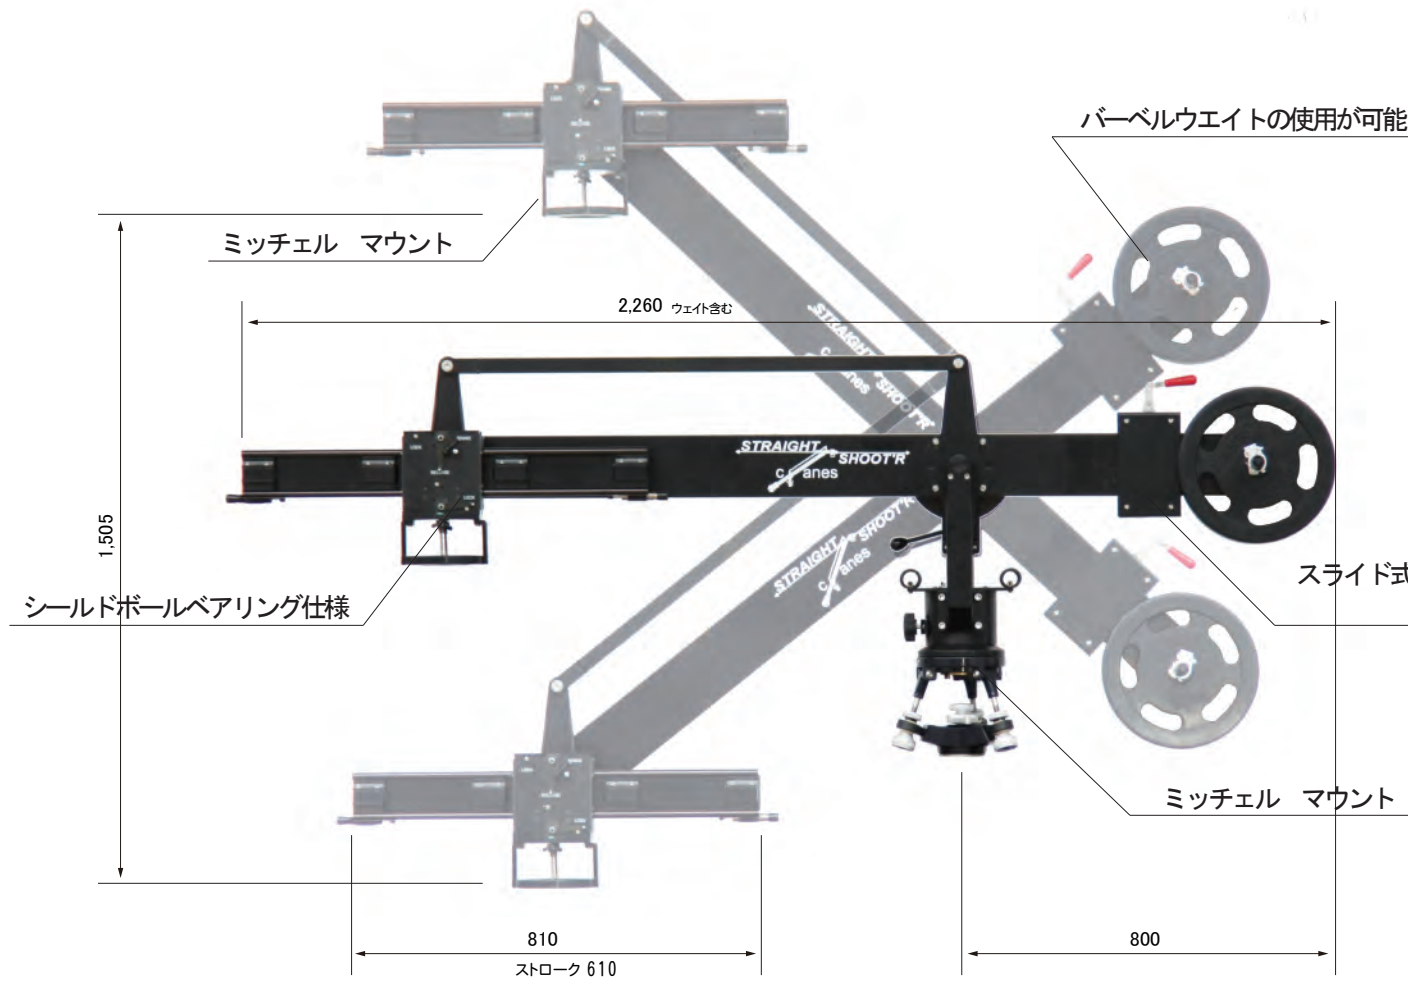

# ストレートシューター ミニ・ミー

- 仕様
- 全長 2,260mm
- 重量 49.0kg
- 最大荷重 56.7kg
- バーベルウェイト
- 15kx4
- 10kx4
- 5kx1
- 2.5kx1
- 最大重量 212.5kg

## ケース仕様

- ハードケース (キャスター付)
- 全長 2,150mm
- 全幅 370mm
- 全高 800mm
- 重量 104kg
- (梱包時)