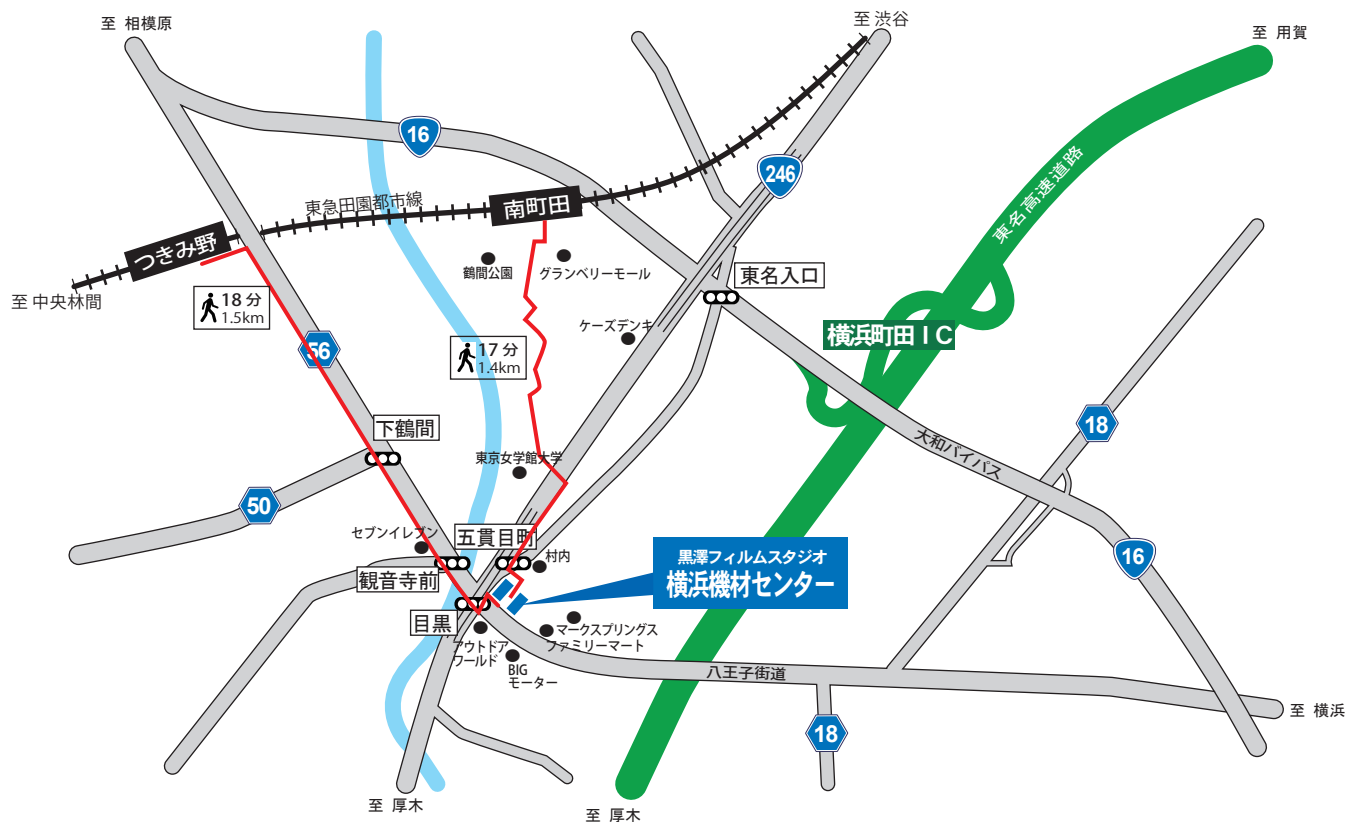

横浜機材センターへのアクセス

車両を利用の場合

- ① 「東名高速道路」をご利用の場合には「横浜・町田IC」を出てから一般道利用となります。
- ② 一般道の場合「246」又は「16（八王子街道）」を利用して下さい。
目標、「目黒」交差点の角、アウトドアワールドの向かいです。

電車利用の場合

-  東急田園都市線「南町田駅」からの徒歩約17分(1.4km)
東急田園都市線「つきみ野駅」からの徒歩約18分(1.5km)
-  東急田園都市線「南町田駅」南口
神奈川中央交通バス [南02] バス停
南町田駅 → マークスプリングス行(直通) 約10分
終点バス停より200m程戻る約5分