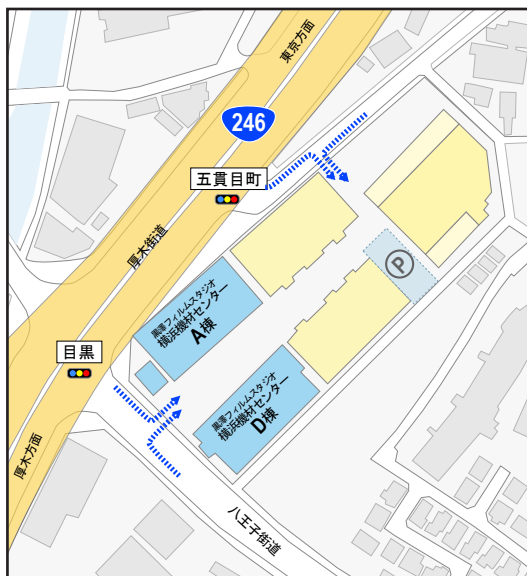

横浜機材センターへのアクセス

車両を利用の場合

- ① 「東名高速道路」をご利用の場合には「横浜・町田IC」を出てから一般道利用となります。
- ② 一般道の場合「246」又は「16（八王子街道）」を利用して下さい。
目標、「目黒」交差点の角、アウトドアワールドの向かいです。

電車利用の場合

-  東急田園都市線「南町田駅」からの徒歩約17分(1.4km)
東急田園都市線「つきみ野駅」からの徒歩約18分(1.5km)
-  東急田園都市線「南町田駅」南口
神奈川中央交通バス [南02] バス停
南町田駅 → マークスプリングス行(直通) 約10分
終点バス停より200m程戻る約5分